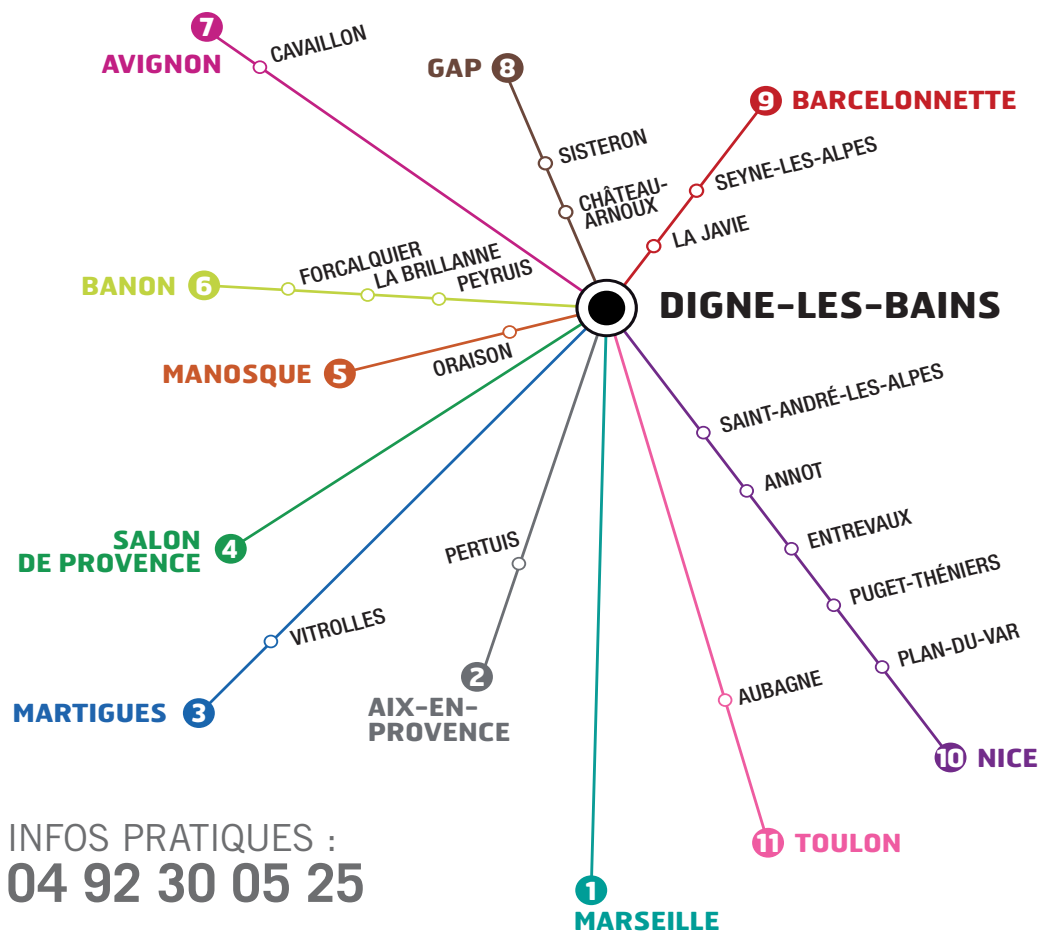

SE RENDRE AU FORUM PROVENCE CONTACT'EMPLOI POUR VENIR EN CAR, RÉSERVATION OBLIGATOIRE : 04 92 30 05 25

1 - EN UTILISANT LE SERVICE GRATUIT DES CARS DE L'EMPLOI AVEC COACHING À BORD (SUR CERTAINES LIGNES)

2 - EN VENANT PAR SES PROPRES MOYENS AU PALAIS DES CONGRÈS

INFOS PRATIQUES :
04 92 30 05 25

> TRANSPORT GRATUIT - RÉSERVATION OBLIGATOIRE : 04 92 30 05 25 <

CARS EMPLOI ET VILLES DESSERVIES
JUSQU'AU PALAIS DES CONGRÈS (DIGNE-LES-BAINS)

- | | |
|--|--|
| 1 MARSEILLE | 7 AVIGNON / CAVAILLON |
| 2 AIX-EN-PROVENCE / PERTUIS | 8 GAP / SISTERON / CHÂTEAU-ARNOUX |
| 3 MARTIGUES / VITROLLES | 9 BARCELONNETTE / SEYNE-LES-ALPES / LA JAVIE |
| 4 SALON DE PROVENCE | 10 NICE / PLAN-DU-VAR / PUGET-THÉNIERS / ENTREVAUX / ANNOT / SAINT-ANDRÉ-LES-ALPES |
| 5 MANOSQUE / ORAISON | 11 TOULON / AUBAGNE |
| 6 BANON / FORCALQUIER / LA BRILLANNE / PEYRUIS | |