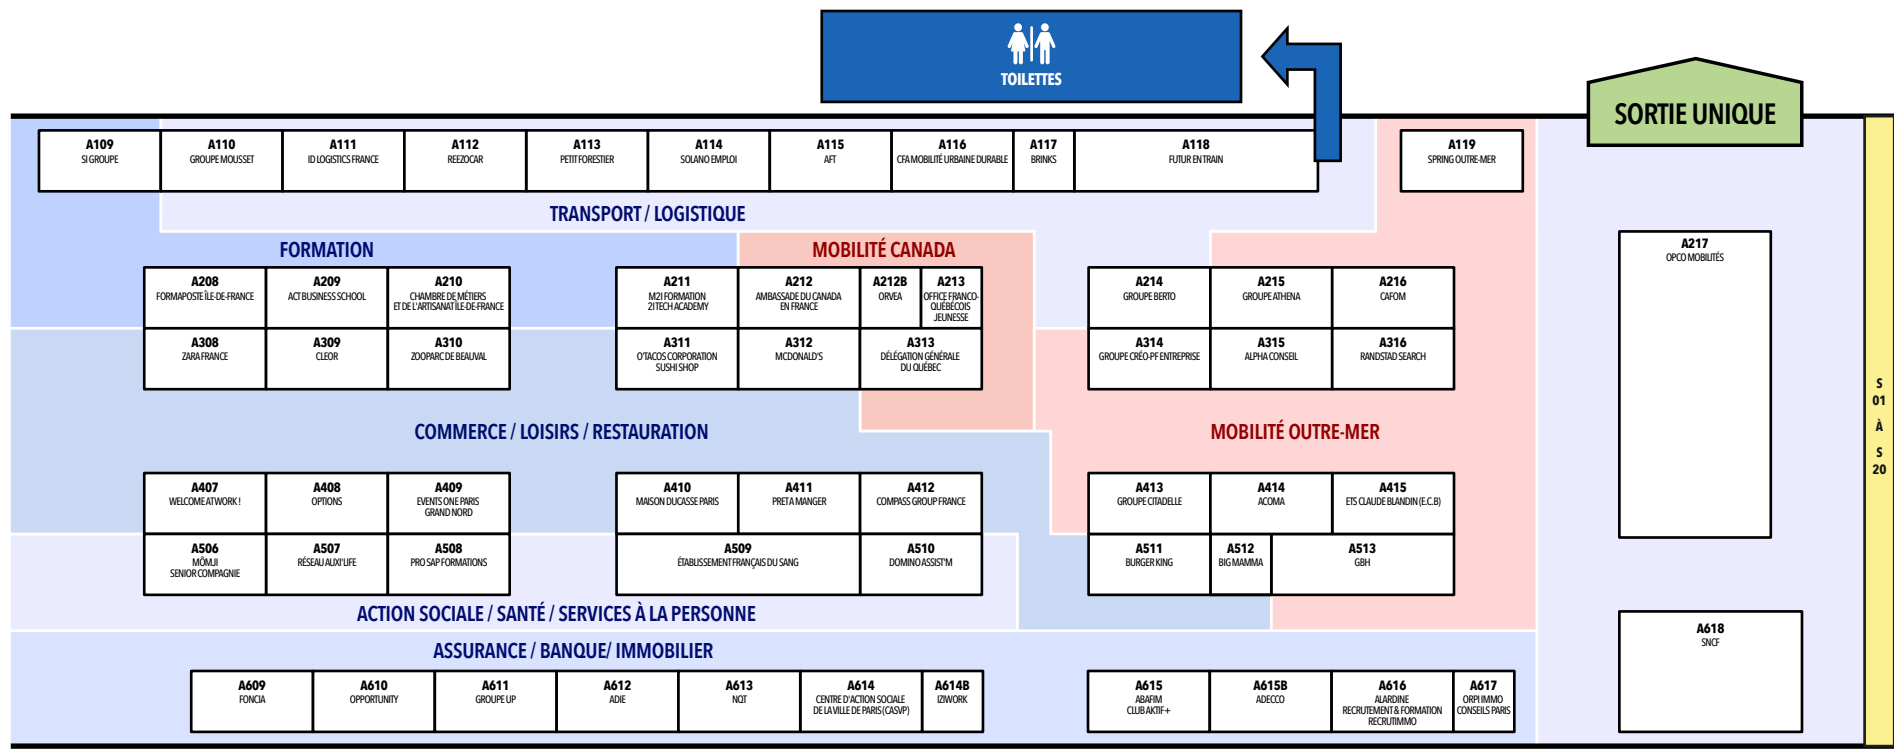

PARIS POUR L'EMPLOI

JEUDI 7 & VENDREDI 8 OCTOBRE 10/18H
PLACE DE LA CONCORDE - PARIS 8^{ÈME}
ET SUR OUI-EMPLOI.FR JUSQU'AU 30 OCTOBRE 2021

RUE DE RIVOLI

JARDIN DES TUILERIES

PARIS POUR L'EMPLOI

JEUDI 7 & VENDREDI 8 OCTOBRE 10/18H
 PLACE DE LA CONCORDE - PARIS 8^{ÈME}
 ET SUR OUI-EMPLOI.FR JUSQU'AU 30 OCTOBRE 2021

avenue Gabriel

rue Saint-Honoré

rue Royale

42 45 52
73 84 94

ENTRÉE SALON

Concorde

rue de Rivoli

avenue des
Champs-Élysées

PLACE
DE LA
CONCORDE

Obélisque
du Louxor

PARIS
POUR
L'EMPLOI

Jardin
des Tuileries

pont de la Concorde

Seine

quai des Tuileries