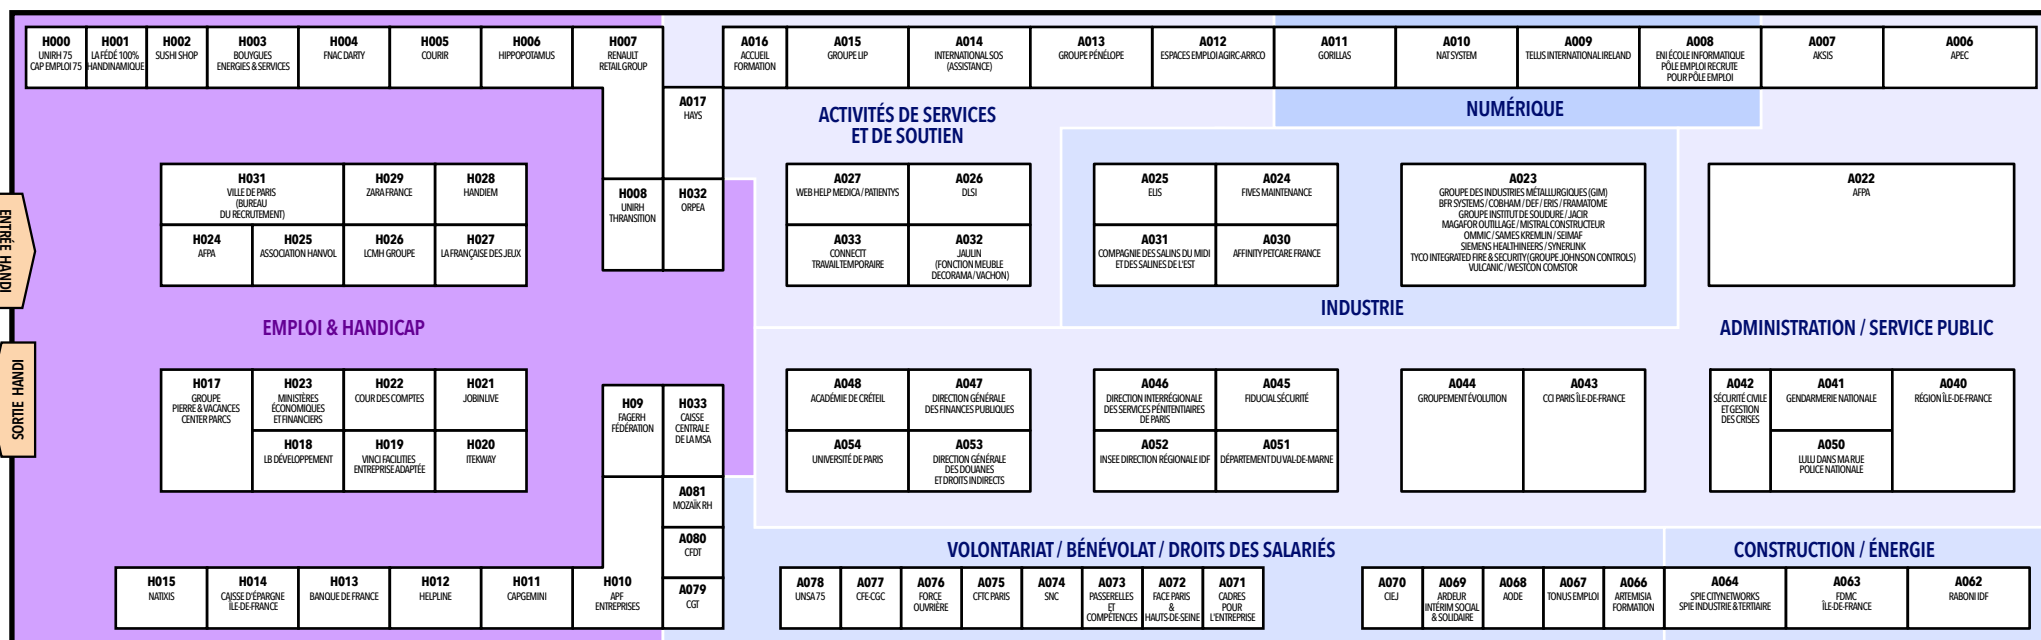

PARIS POUR L'EMPLOI

JEUDI 7 & VENDREDI 8 OCTOBRE 10/18H
PLACE DE LA CONCORDE - PARIS 8^{ÈME}
ET SUR OUI-EMPLOI.FR JUSQU'AU 30 OCTOBRE 2021

RUE DE RIVOLI

JARDIN DES TUILERIES

PARIS POUR L'EMPLOI

JEUDI 7 & VENDREDI 8 OCTOBRE 10/18H
 PLACE DE LA CONCORDE - PARIS 8^{ÈME}
 ET SUR OUI-EMPLOI.FR JUSQU'AU 30 OCTOBRE 2021

avenue Gabriel

rue Saint-Honoré

rue Royale

42 45 52
73 84 94

ENTRÉE SALON

Concorde

rue de Rivoli

avenue des
Champs-Élysées