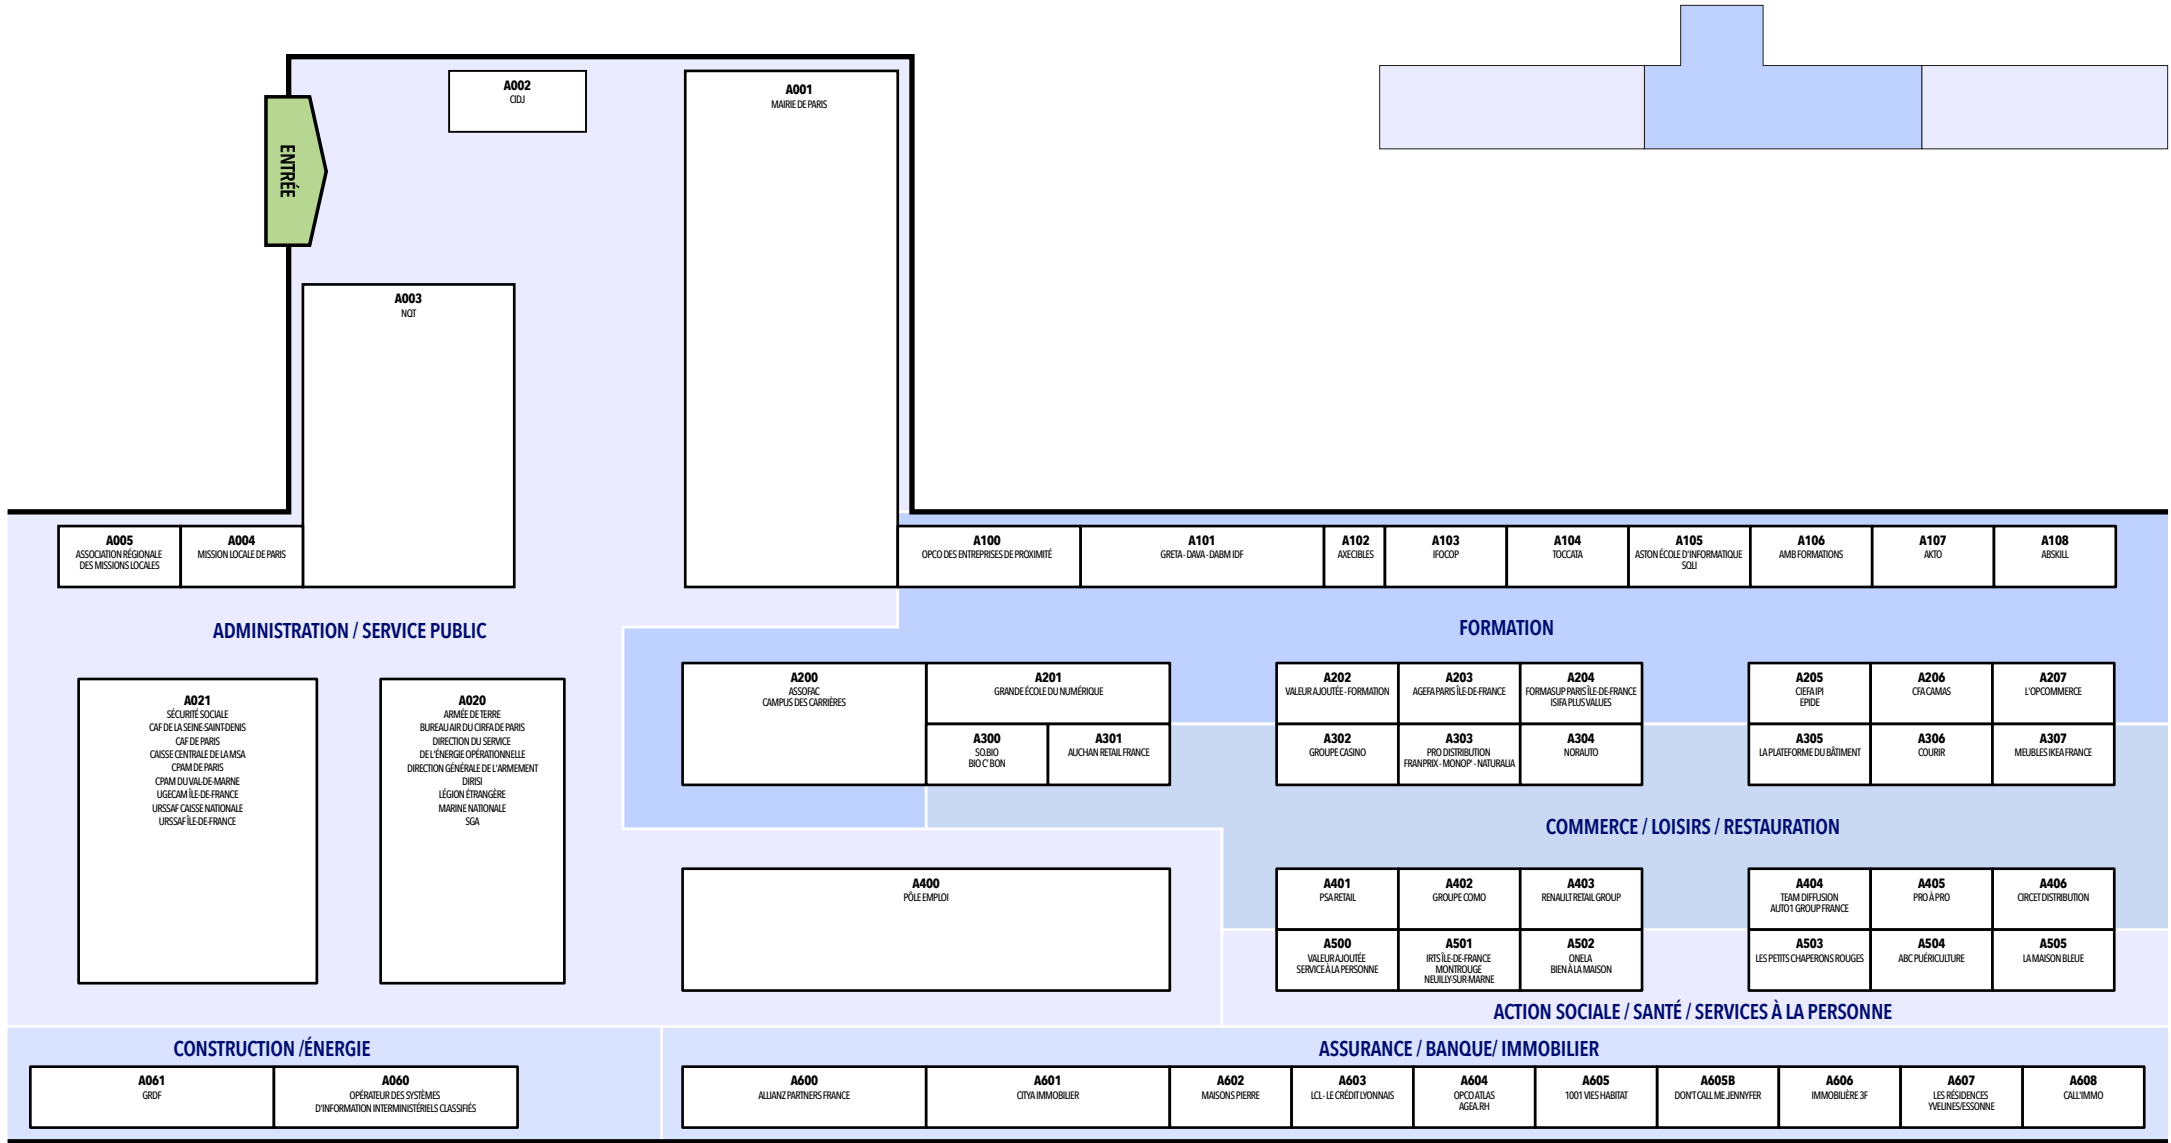

PARIS POUR L'EMPLOI

JEUDI 7 & VENDREDI 8 OCTOBRE 10/18H
PLACE DE LA CONCORDE - PARIS 8^{ÈME}
ET SUR OUI-EMPLOI.FR JUSQU'AU 30 OCTOBRE 2021

RUE DE RIVOLI

JARDIN DES TUILERIES

PARIS POUR L'EMPLOI

JEUDI 7 & VENDREDI 8 OCTOBRE 10/18H
 PLACE DE LA CONCORDE - PARIS 8^{ÈME}
 ET SUR OUI-EMPLOI.FR JUSQU'AU 30 OCTOBRE 2021

avenue Gabriel

rue Saint-Honoré

rue Royale

42 45 52
73 84 94

ENTRÉE SALON

Concorde

rue de Rivoli

avenue des
Champs-Élysées

PLACE
DE LA
CONCORDE

Obélisque
du Louxor

PARIS
POUR
L'EMPLOI

Jardin
des Tuileries

pont de la Concorde

Seine

quai des Tuileries