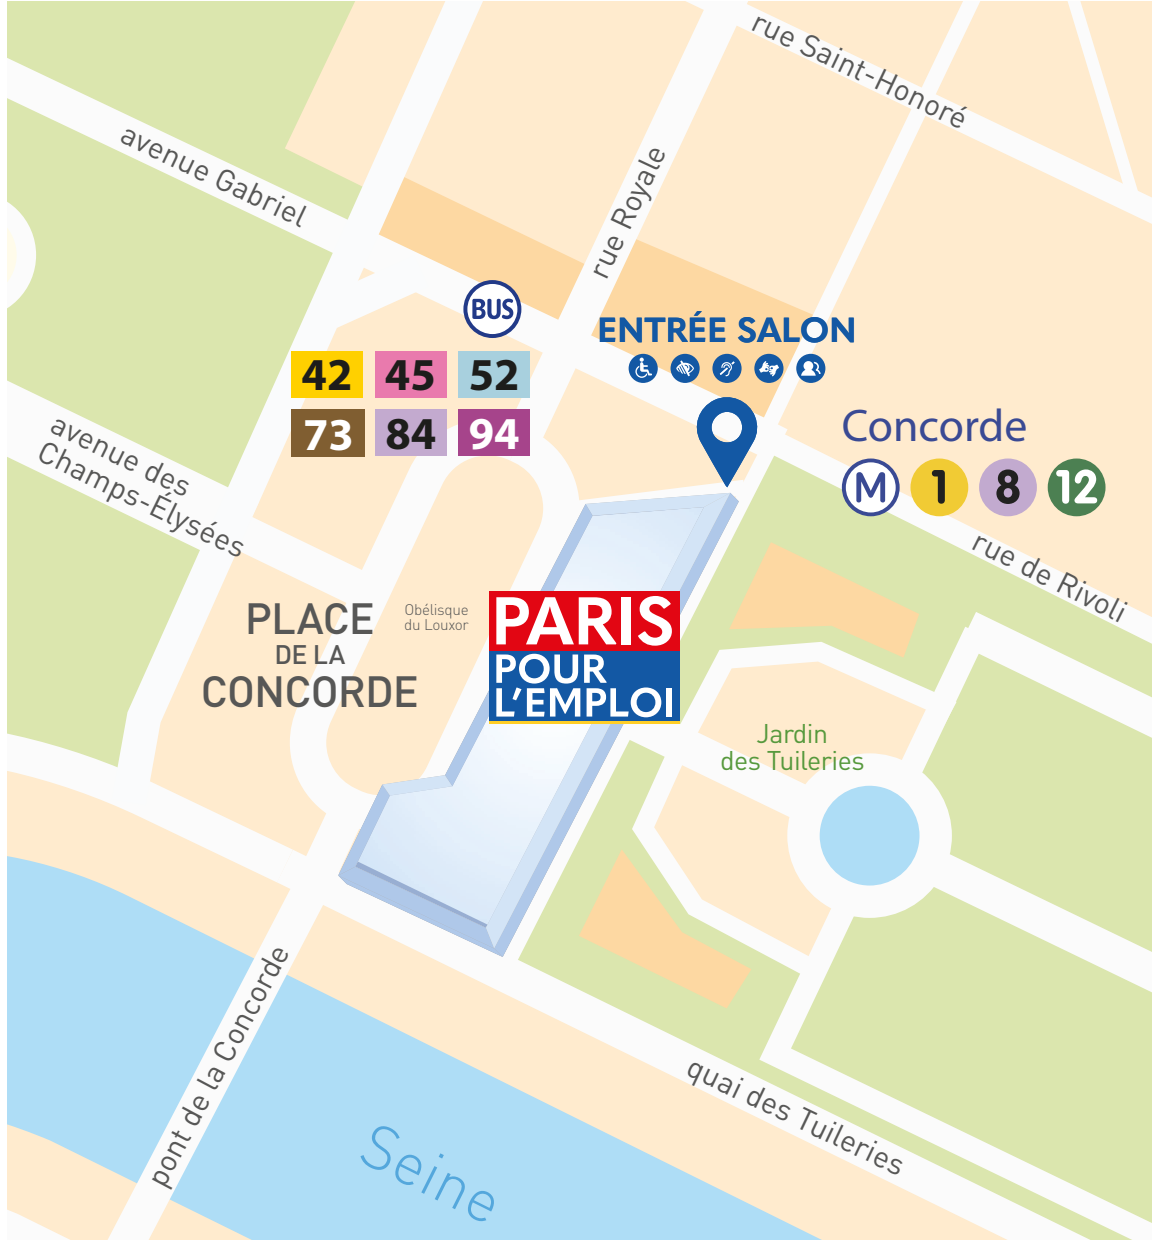

PARIS POUR L'EMPLOI

JEUDI 7 & VENDREDI 8 OCTOBRE 10/18H
PLACE DE LA CONCORDE - PARIS 8^{ÈME}
ET SUR OUI-EMPLOI.FR JUSQU'AU 30 OCTOBRE 2021

RUE DE RIVOLI

JARDIN DES TUILERIES

PARIS POUR L'EMPLOI

JEUDI 7 & VENDREDI 8 OCTOBRE 10/18H
 PLACE DE LA CONCORDE - PARIS 8^{ÈME}
 ET SUR OUI-EMPLOI.FR JUSQU'AU 30 OCTOBRE 2021

avenue Gabriel

rue Saint-Honoré

rue Royale

42 45 52
73 84 94

ENTRÉE SALON

Concorde

rue de Rivoli

avenue des
Champs-Élysées

PLACE
DE LA
CONCORDE

Obélisque
du Louxor

PARIS
POUR
L'EMPLOI

Jardin
des Tuileries

pont de la Concorde

Seine

quai des Tuileries