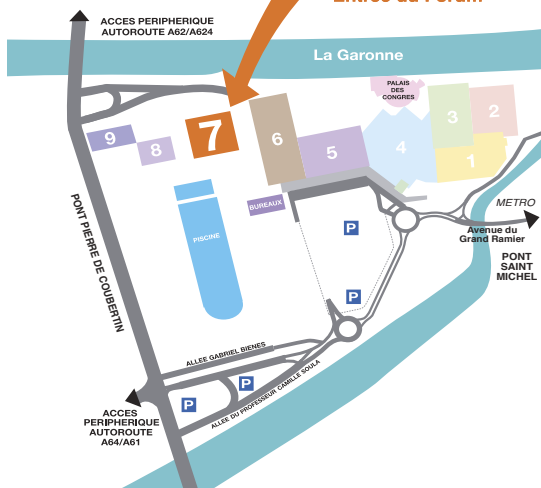

# LIGNES DE MÉTRO

> station  
'Palais de Justice'  
puis 10 mn à pied

> ou 'Arènes'  
puis bus 34

> ou station 'Empalot'  
puis bus 52 arrêt  
Stadium

# ACCÈS AU HALL 7 PARC EXPO DE TOULOUSE

Hall 7  
Entrée du Forum

PARC EXPO • ROND-POINT MICHEL BÉNECH • TOULOUSE (31) • COORDONNÉES GPS : N 43°35'16" E 1°26'12"