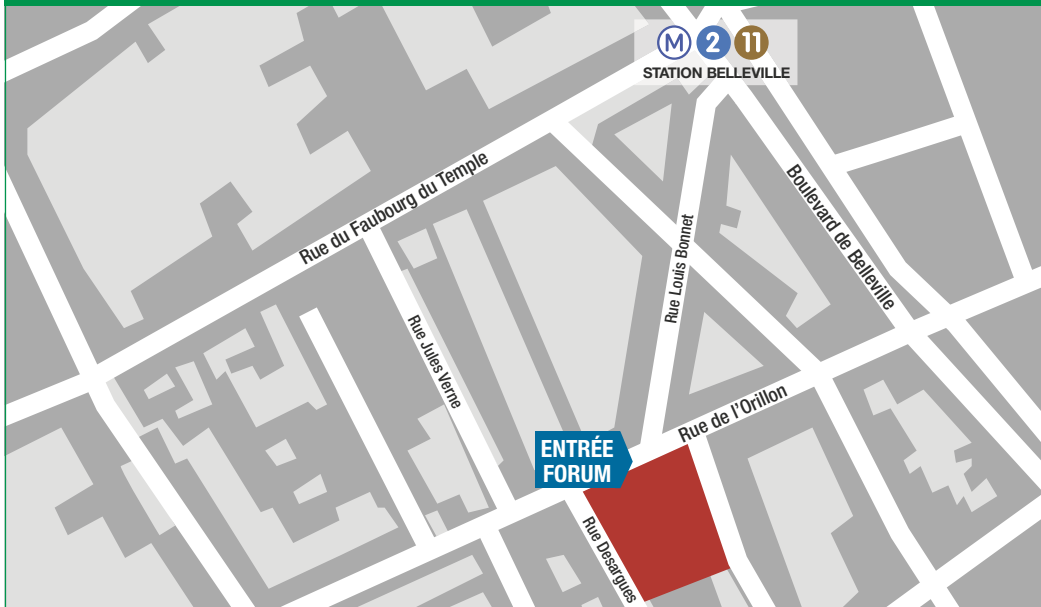

# GYMNASE MAURICE BERLEMONT - 22, RUE DE L'ORILLON - PARIS 11

STATION BELLEVILLE : MÉTRO LIGNES 2 & 11